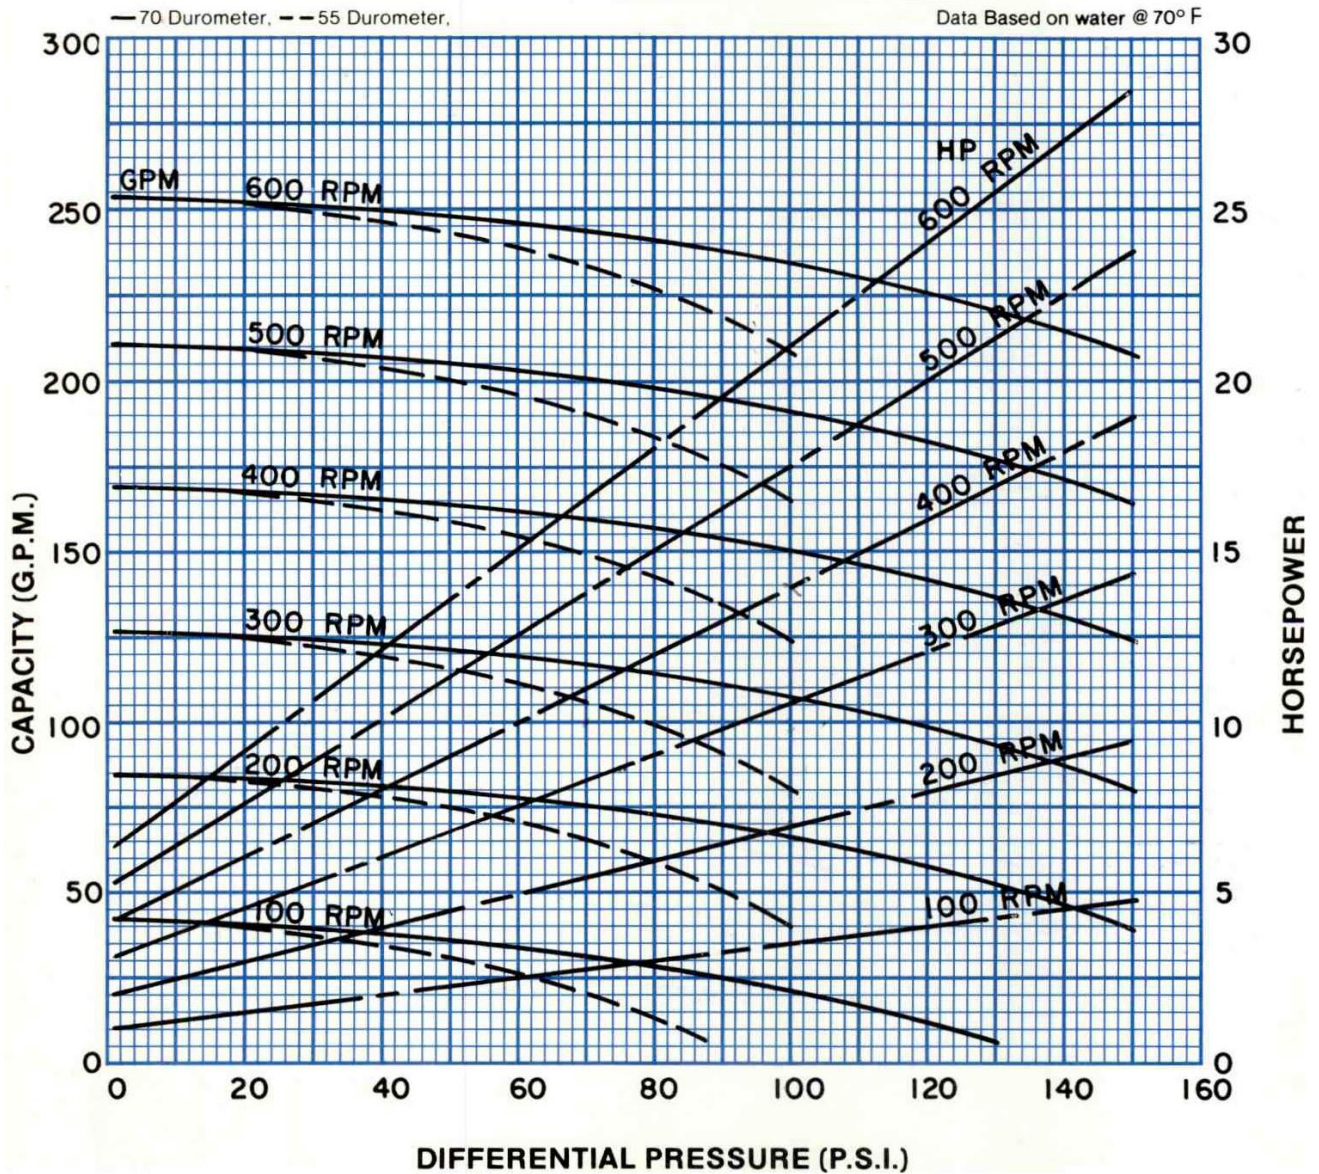

**PERFORMANCE DATA  
MODEL: 2CL12**

<b>RPM</b>	<b>100</b>	<b>200</b>	<b>300</b>	<b>400</b>	<b>500</b>	<b>600</b>
<b>NPSH REQ'D</b>	<b>1.2</b>	<b>2.3</b>	<b>3.4</b>	<b>5.6</b>	<b>8.4</b>	<b>11.2</b>
<b>MIN. HP</b>	<b>5</b>	<b>7 1/2</b>	<b>10</b>	<b>15</b>	<b>15</b>	<b>20</b>